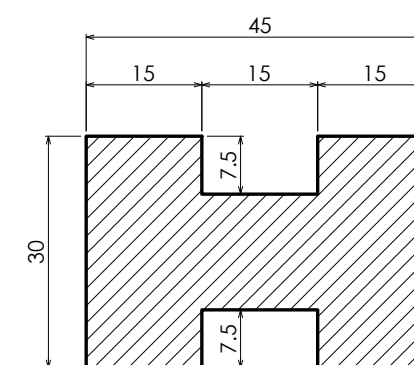

**Croqui da tabela de basquete**  
SEM ESCALA

**Seção da Coluna**  
ESCALA 1 : 10

**Prefeitura Municipal de Roseira**  
Praça Santana, 201 - Centro - CEP 12580-000 - Roseira - SP - Tel.(12) 3646-9900 - Fax (12) 3646 9901