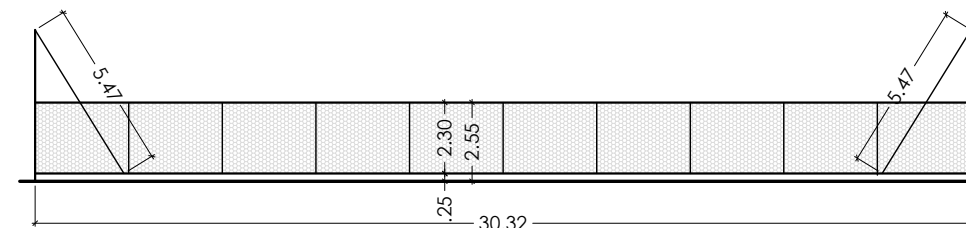

**DET. ESTACA**  
BROCA COM TRADO MANUAL  
ESCALA 1 : 20

**DET. BALDRAME**  
ESCALA 1:25

**ALAMBRADOS - Vista 01**  
ESCALA 1 : 250

**ALAMBRADOS - Vista 02**  
ESCALA 1 : 250

**ALAMBRADOS - Vista 03**  
ESCALA 1 : 250

**ALAMBRADOS - Vista 04**  
ESCALA 1 : 250

**DETALHE DO MURO - PLANTA**  
ESCALA 1 : 25

**DETALHE DO MURO - CORTE**  
ESCALA 1 : 25

Prefeitura Municipal de Roseira  
Praça Santana, 201 - Centro - CEP 12580-000 - Roseira - SP - Tel.(12) 3646-9900 - Fax (12) 3646 9901