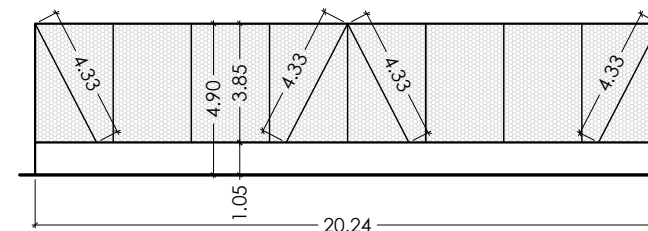

**DET. ESTACA**  
BROCA COM TRADO MANUAL  
ESCALA 1 : 20

**DET. BALDRAME**  
ESCALA 1:25

**ALAMBRADOS - Vista 01**  
ESCALA 1 : 250

**ALAMBRADOS - Vista 02**  
ESCALA 1 : 250

**ALAMBRADOS - Vista 03**  
ESCALA 1 : 250

**ALAMBRADOS - Vista 04**  
ESCALA 1 : 250

**DETALHE DO MURO - PLANTA**  
ESCALA 1 : 25

**DETALHE DO MURO - CORTE**  
ESCALA 1 : 25

Prefeitura Municipal de Roseira  
Praça Santana, 201 - Centro - CEP 12580-000 - Roseira - SP - Tel.(12) 3646-9900 - Fax (12) 3646 9901