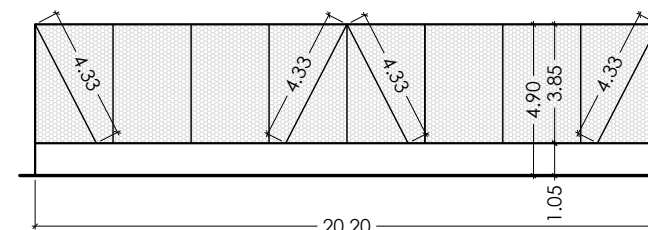

**DET. ESTACA**  
BROCA COM TRADO MANUAL  
ESCALA 1 : 20

**DET. BALDRAME**  
ESCALA 1:25

**ALAMBRADOS - Vista 01**  
ESCALA 1 : 250

**ALAMBRADOS - Vista 02**  
ESCALA 1 : 250

**ALAMBRADOS - Vista 03**  
ESCALA 1 : 250

**ALAMBRADOS - Vista 04**  
ESCALA 1 : 250

**DETALHE DO MURO - PLANTA**  
ESCALA 1 : 25

**DETALHE DO MURO - CORTE**  
ESCALA 1 : 25

Prefeitura Municipal de Roseira  
Praça Santana, 201 - Centro - CEP 12580-000 - Roseira - SP - Tel.(12) 3646-9900 - Fax (12) 3646 9901