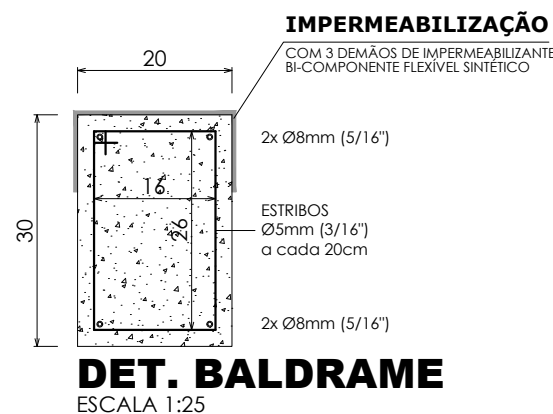

**DET. ESTACA**  
BROCA COM TRADO MANUAL  
ESCALA 1 : 20

**DET. BALDRAME**  
ESCALA 1:25

**ALAMBRADOS - Vista 01**  
ESCALA 1 : 250

**ALAMBRADOS - Vista 02**  
ESCALA 1 : 250

**ALAMBRADOS - Vista 03**  
ESCALA 1 : 250

**ALAMBRADOS - Vista 04**  
ESCALA 1 : 250

**DETALHE DO MURO - PLANTA**  
ESCALA 1 : 25

**DETALHE DO MURO - CORTE**  
ESCALA 1 : 25

Prefeitura Municipal de Roseira  
Praça Santana, 201 - Centro - CEP 12580-000 - Roseira - SP - Tel.(12) 3646-9900 - Fax (12) 3646 9901