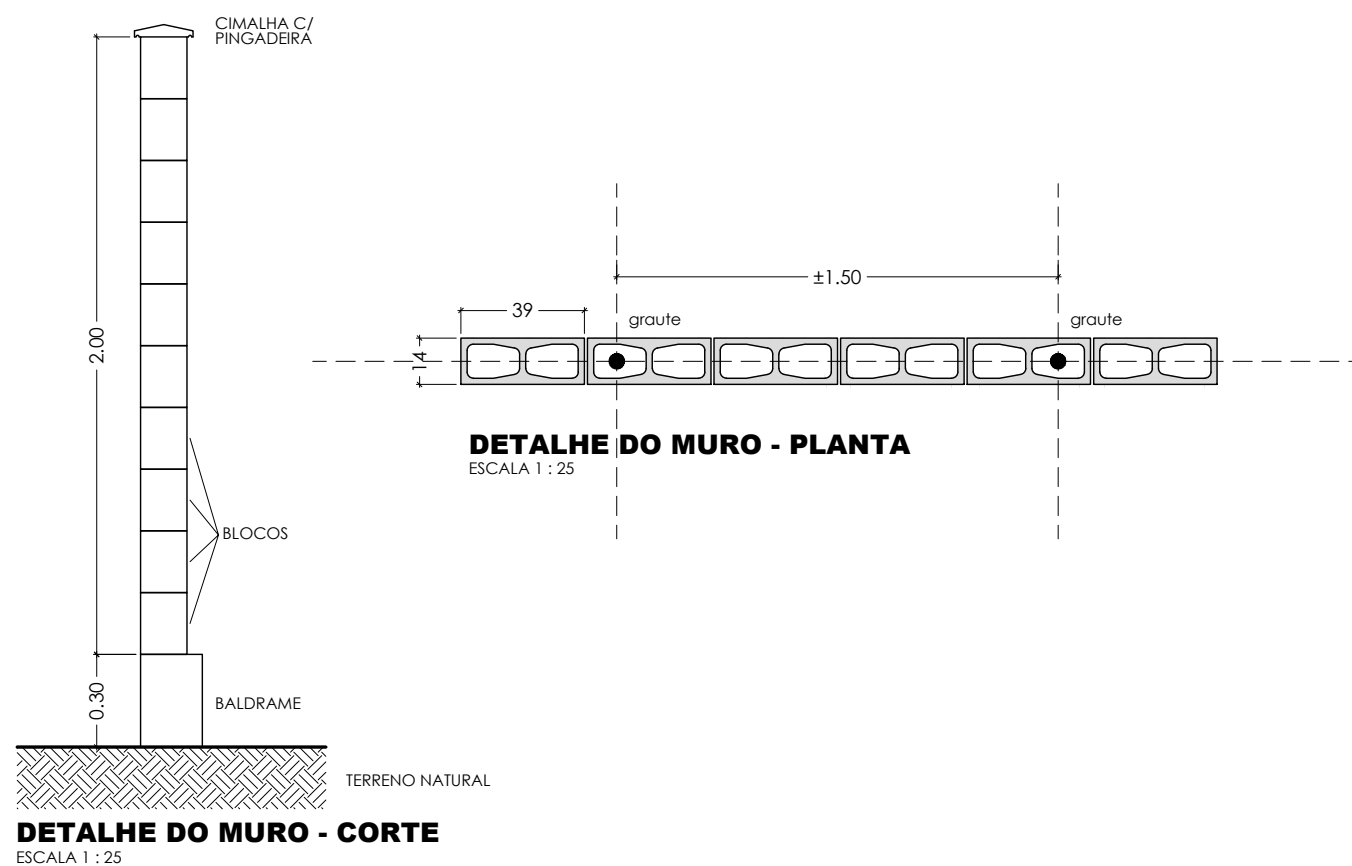

**DET. ESTACA**  
BROCA COM TRADO MANUAL  
ESCALA 1 : 20

**DET. BALDRAME**  
ESCALA 1:25

**ALAMBRADOS - Vista 01**  
ESCALA 1 : 250

**ALAMBRADOS - Vista 02**  
ESCALA 1 : 250

**ALAMBRADOS - Vista 03**  
ESCALA 1 : 250

**ALAMBRADOS - Vista 04**  
ESCALA 1 : 250

**DETALHE DO MURO - PLANTA**  
ESCALA 1 : 25

**DETALHE DO MURO - CORTE**  
ESCALA 1 : 25

Prefeitura Municipal de Roseira  
Praça Santana, 201 - Centro - CEP 12580-000 - Roseira - SP - Tel.(12) 3646-9900 - Fax (12) 3646 9901

ASSUNTO: **REFORMA DE PRAÇA PÚBLICA**

LOCAL: Praça Francisco Moreira César - Conjunto Habitacional Residencial Nova Era – Roseira “B”

*Fernando Augusto de Siqueira*  
Fernando Augusto de Siqueira  
Prefeito Municipal de Roseira