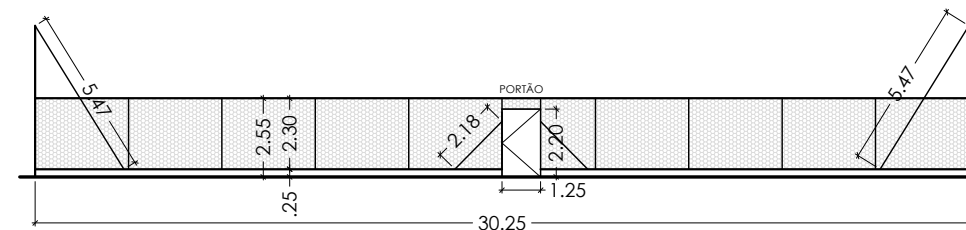

**DET. ESTACA**  
BROCA COM TRADO MANUAL  
ESCALA 1 : 20

**DET. BALDRAME**  
ESCALA 1:25

**ALAMBRADOS - Vista 01**  
ESCALA 1 : 250

**ALAMBRADOS - Vista 02**  
ESCALA 1 : 250

**ALAMBRADOS - Vista 03**  
ESCALA 1 : 250

**ALAMBRADOS - Vista 04**  
ESCALA 1 : 250

**DETALHE DO MURO - PLANTA**  
ESCALA 1 : 25

**DETALHE DO MURO - CORTE**  
ESCALA 1 : 25

Prefeitura Municipal de Roseira  
Praça Santana, 201 - Centro - CEP 12580-000 - Roseira - SP - Tel.(12) 3646-9900 - Fax (12) 3646 9901