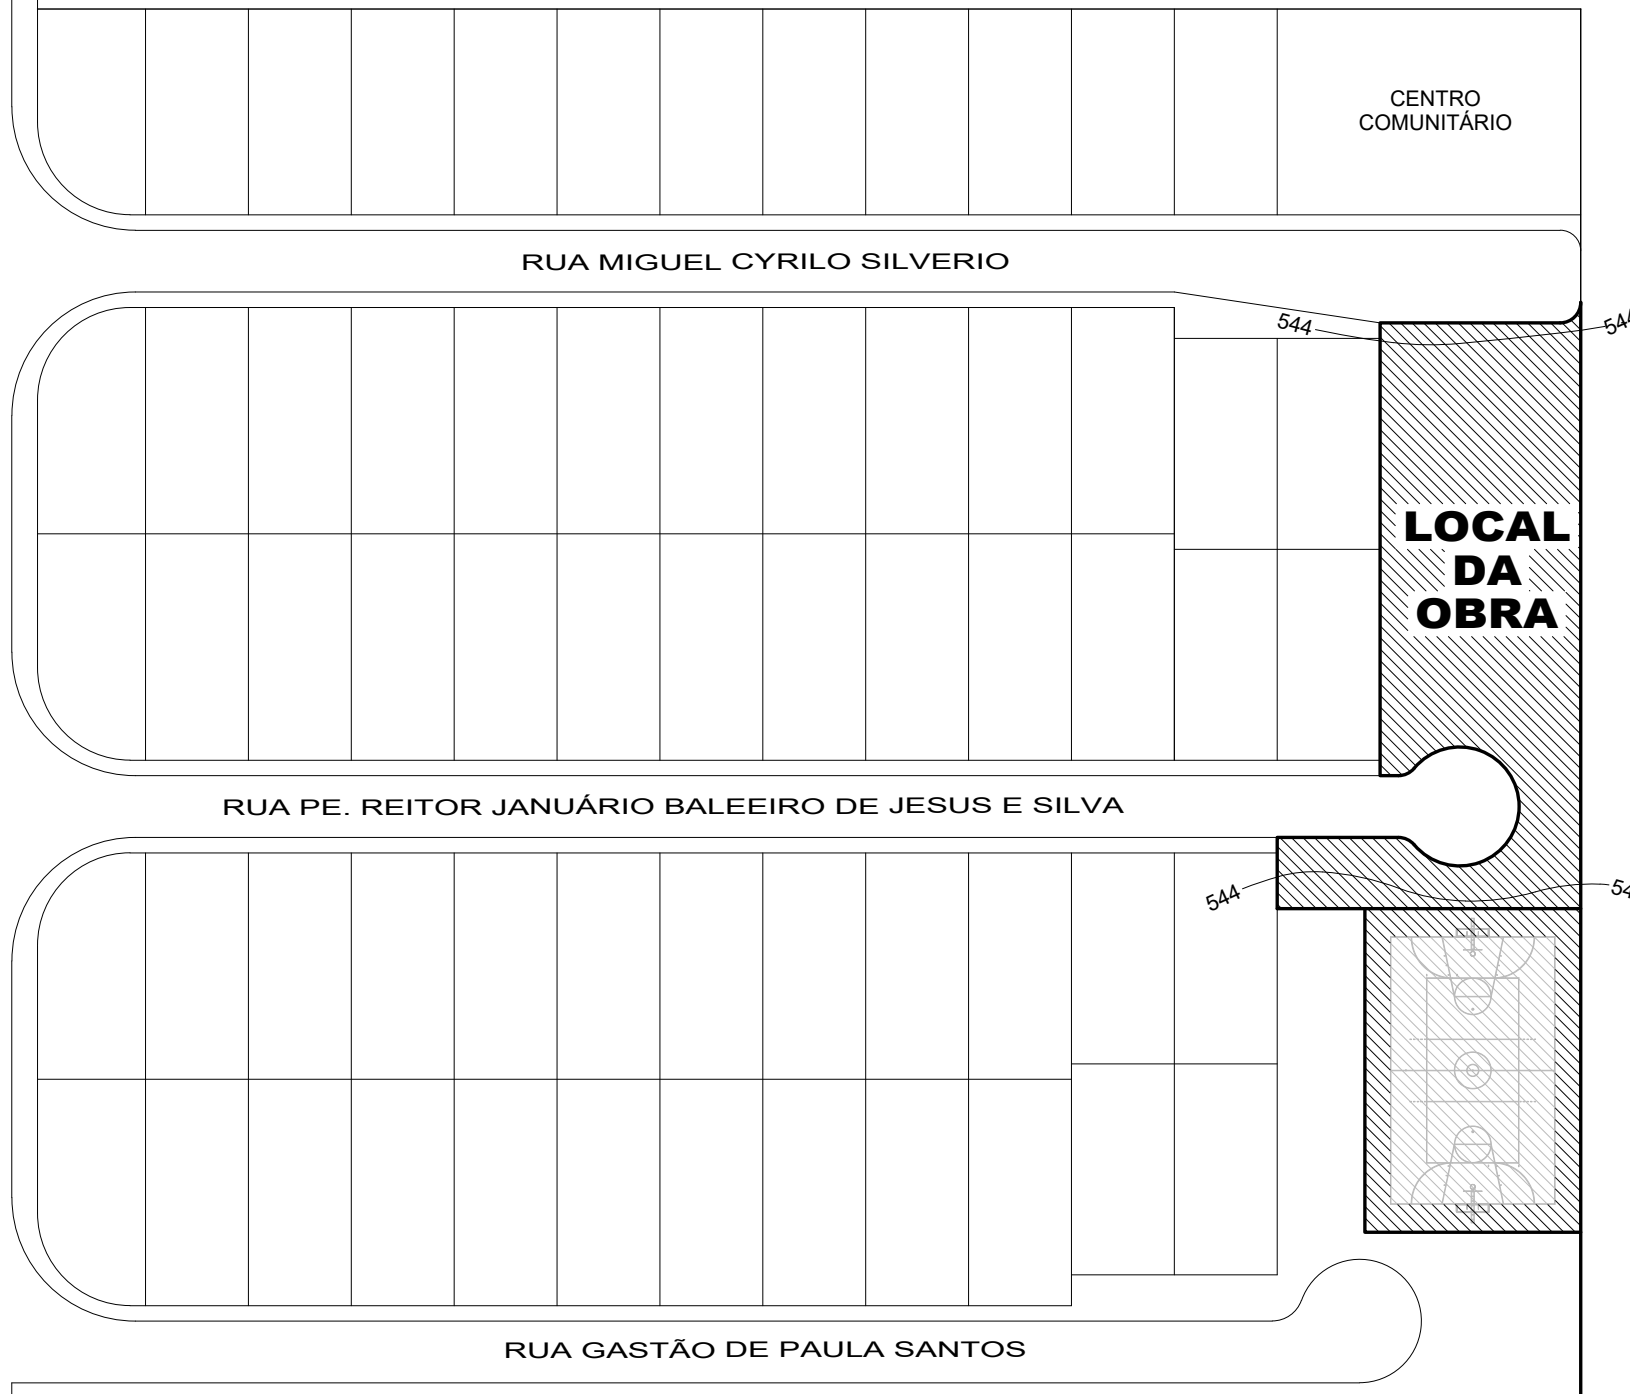

AV. DEP. FED. DR. ANTONIO SYLVIO CUNHA BUENO

CENTRO ESPORTIVO
JOSÉ ELY DE MIRANDA

Prefeitura Municipal de Roseira
Praça Santana, 201 - Centro - CEP 12580-000 - Roseira - SP - Tel.(12) 3646-9900 - Fax (12) 3646 9901

ASSUNTO: **REFORMA DE PRAÇA PÚBLICA**

LOCAL: Praça Francisco Moreira César - Conjunto Habitacional Residencial Nova Era – Roseira “B”

PLANTA DO CONJUNTO HABITACIONAL

ESCALA 1:750

Fernando Augusto de Siqueira
Fernando Augusto de Siqueira
Prefeito Municipal de Roseira

Edgard Vilela Rodrigues Neto
Edgard Vilela Rodrigues Neto
Arquiteto e Urbanista CAU A40364-4

DATA:	13 de outubro de 2021	FOLHA
RRT:	SI11237637I00CT001	02/06
ESCALAS INDICADAS